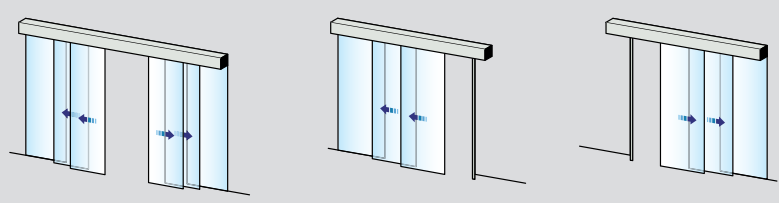

Veggmontert, dører og sideskjermer