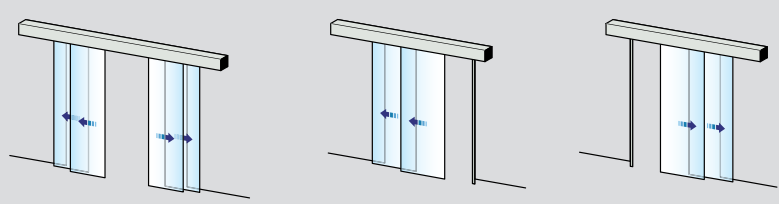

Standardmodeller

Systemene leveres for veggmontering og er tilgjengelige både med en og to-fløyet åpning, med eller uten fastmonterte sideblad. Alle modeller skreddersys etter den enkelte kundens behov. Systemene inkluderer dører, åpnere og sikkerhetsenheter. Semi Transparent har som standard klare anodiserte aluminiumskinner på toppen og bunnen av hvert dørblad, samt herdet glass. Transparent fungerer på samme måte, men den forskjellen at det bare er dørbladets topp som har anodiserte aluminiumskinner, mens bunnen av dørbladene har en enkel U-formet gulvskinne som gir systemet en ubrudd glassfinish. Systemet passer perfekt til interne omgivelser som kontorslandskap.

- ASSA ABLOY Semi Transparent teleskop

Teleskopdør maksimerer åpningsbredden på smale passasjer og gir en imponerende løsning der hvor plassen er begrenset.

Tilbehør og ekstrautstyr

Profiltype:

- Semi Transparent (topp- og bunnskinne)
- Transparent (kun toppskinne)

Profilfinish:

- anodisert aluminium, fargvalg ved forespørsel
- farger i henhold til RAL-kort

Glasstype:

- 10 mm laminert
- 10 mm herdet

Glassfinish: klart, grønt, bronse

Mekanisk lås

Sikkerhetsfunksjoner

Semi Transparent og Transparent sammen med nærværssensorer, øker sikkerheten ytterligere. Personer eller gjenstander i døråpningen blir oppdaget og dørene hindres i å lukke seg inntil det er trygt å gjøre det.

ASSA ABLOY Semi Transparent

Veggmontert, kun dører

Veggmontert, dører og sideskjermer

ASSA ABLOY Semi Transparent telescopic

ASSA ABLOY Semi Transparent teleskopdører
 se salgstegning 1009395
 ASSA ABLOY SL520, se produktark 1009199