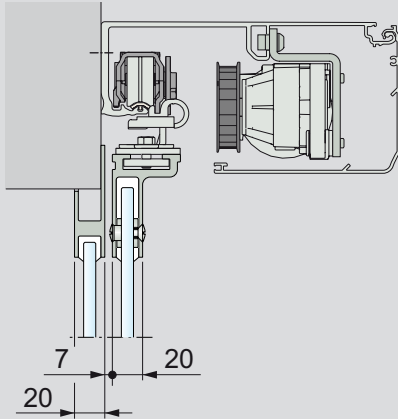

ASSA ABLOY SL510

ASSA ABLOY Transparent dørssystemer
se salgstegetning 1009396

ASSA ABLOY SL500, se produktark 1009198

ASSA ABLOY SL510, se produktark 1009788