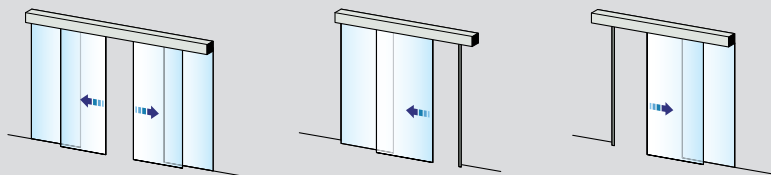

Veggmontert, dører og sideskjermer