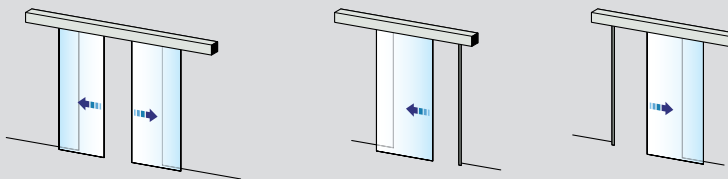

Veggmontert, kun dører