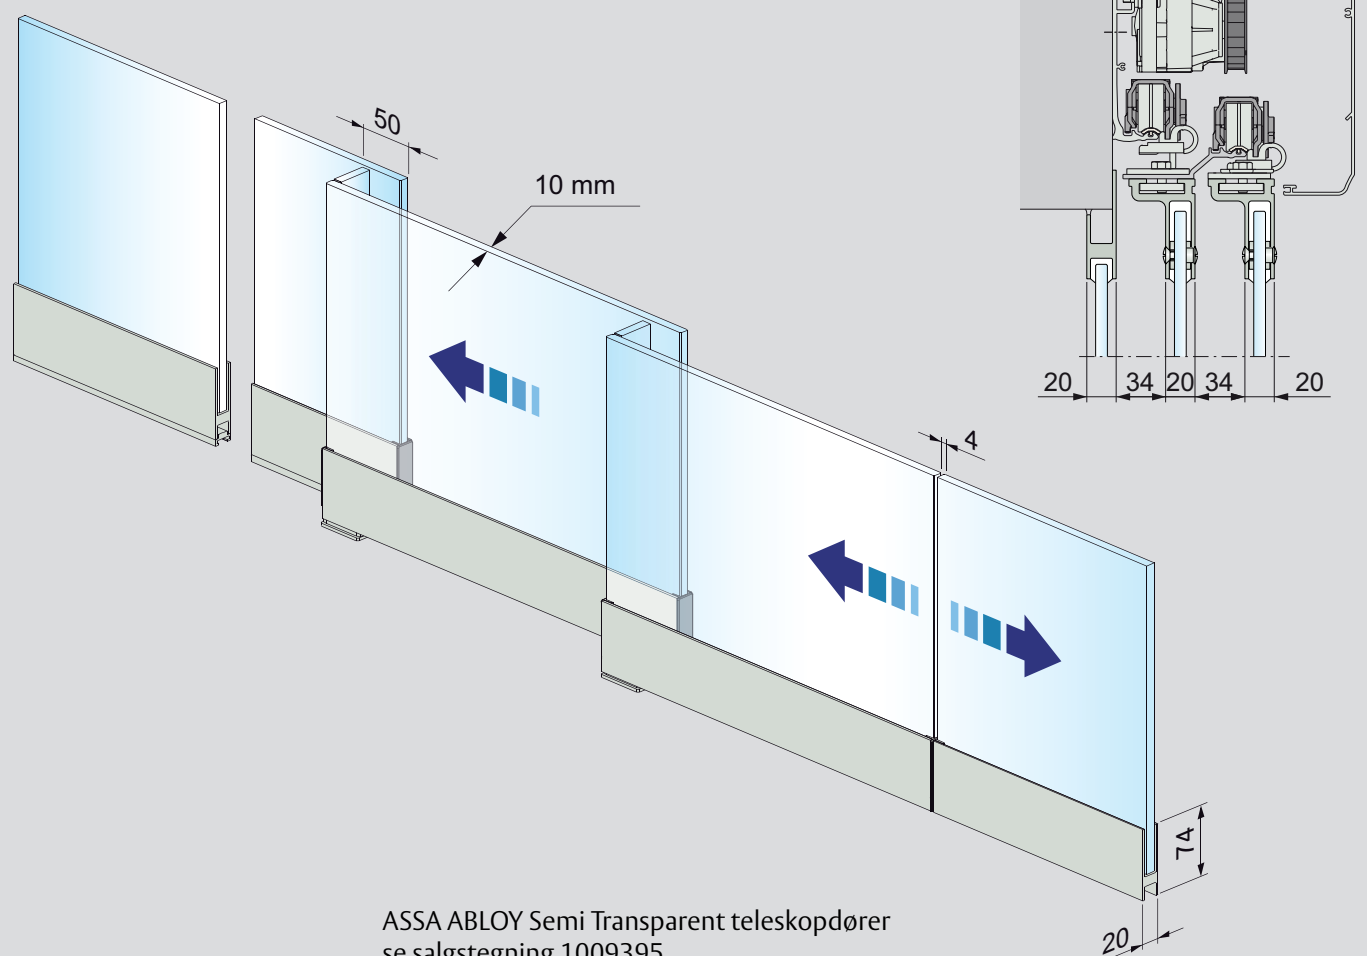

Standardmodeller

Systemene leveres for veggmontering og er tilgjengelige både med en og to-fløyet åpning, med eller uten fastmonterte sideblad. Alle modeller skreddersys etter den enkelte kundens behov. Systemene inkluderer dører, åpnere og sikkerhetsenheter. Semi Transparent har som standard klare anodiserte aluminiumskinner på toppen og bunnen av hvert dørblad, samt herdet glass. Transparent fungerer på samme måte, men den forskjellen at det bare er dørbladets topp som har anodiserte aluminiumskinner, mens bunnen av dørbladene har en enkel U-formet gulvskinne som gir systemet en ubrudd glassfinish. Systemet passer perfekt til interne omgivelser som kontorslandskap.

- ASSA ABLOY Semi Transparent teleskop

Teleskopdør maksimerer åpningsbredden på smale passasjer og gir en imponerende løsning der hvor plassen er begrenset.

Tilbehør og ekstrautstyr

Profiltype:

- Semi Transparent (topp- og bunnskinne)
- Transparent (kun toppskinne)

ASSA ABLOY Semi Transparent

Veggmontert, kun dører

Veggmontert, dører og sideskjermer

ASSA ABLOY Semi Transparent telescopic

ASSA ABLOY Semi Transparent teleskopdører
 se salgstegning 1009395
 ASSA ABLOY SL520, se produktark 1009199