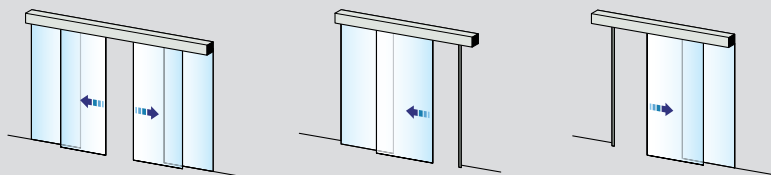

Standardmodeller

Systemene leveres for veggmontering og er tilgjengelige både med en og to-fløyet åpning, med eller uten fastmonterte sideblad. Alle modeller skreddersys etter den enkelte kundens behov. Systemene inkluderer dører, åpnere og sikkerhetsenheter. Semi Transparent har som standard klare anodiserte aluminiumskinner på toppen og bunnen av hvert dørblad, samt herdet glass. Transparent fungerer på samme måte, men den forskjellen at det bare er dørbladets topp som har anodiserte aluminiumskinner, mens bunnen av dørbladene har en enkel U-formet gulvskinne som gir systemet en ubrudd glassfinish. Systemet passer perfekt til interne omgivelser som kontorslandskap.

- ASSA ABLOY Semi Transparent teleskop

Teleskopdør maksimerer åpningsbredden på smale passasjer og gir en imponerende løsning der hvor plassen er begrenset.

Tilbehør og ekstrautstyr

Profiltype:

- Semi Transparent (topp- og bunnskinne)
- Transparent (kun toppskinne)

Veggmontert, kun dører

Veggmontert, dører og sideskjermer

ASSA ABLOY Transparent

ASSA ABLOY SL500

ASSA ABLOY SL510

ASSA ABLOY Transparent dørssystemer
se salgstegetning 1009396

ASSA ABLOY SL500, se produktark 1009198

ASSA ABLOY SL510, se produktark 1009788

Veggmontert, kun dører

Veggmontert, dører og sideskjermer

Utstyret skal monteres, kontrolleres regelmessig, vedlikeholdes og repareres av autorisert personale med behørig opplæring. Forebyggende vedlikeholdsplaner anbefales sterkt for å sikre korrekt og sikker drift. Snakk med din representant for ASSA ABLOY Entrance Systems for å høre mer om vårt servicetilbud!