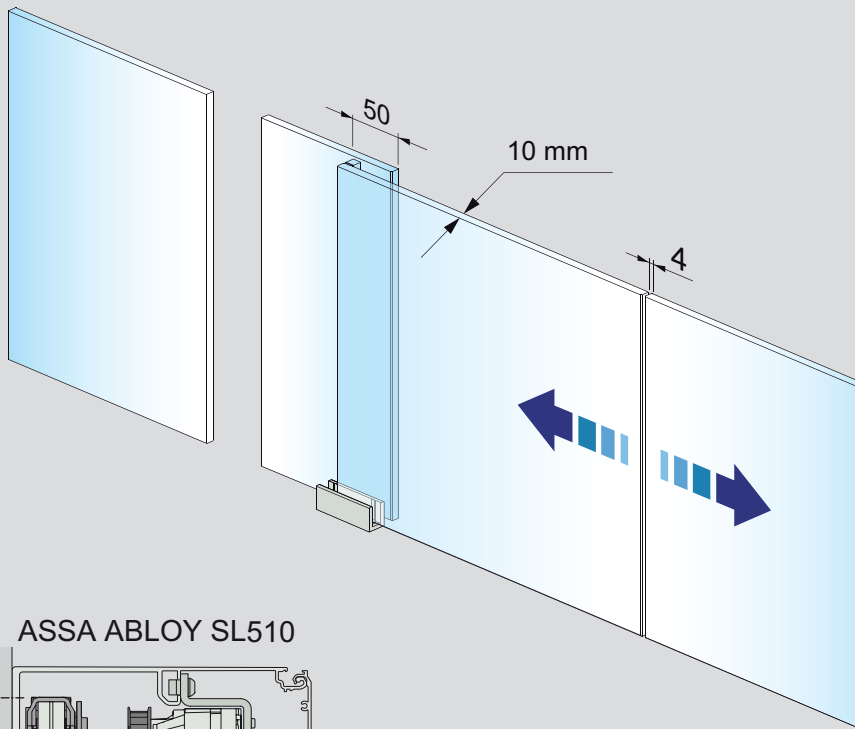

ASSA ABLOY Transparent

ASSA ABLOY SL500