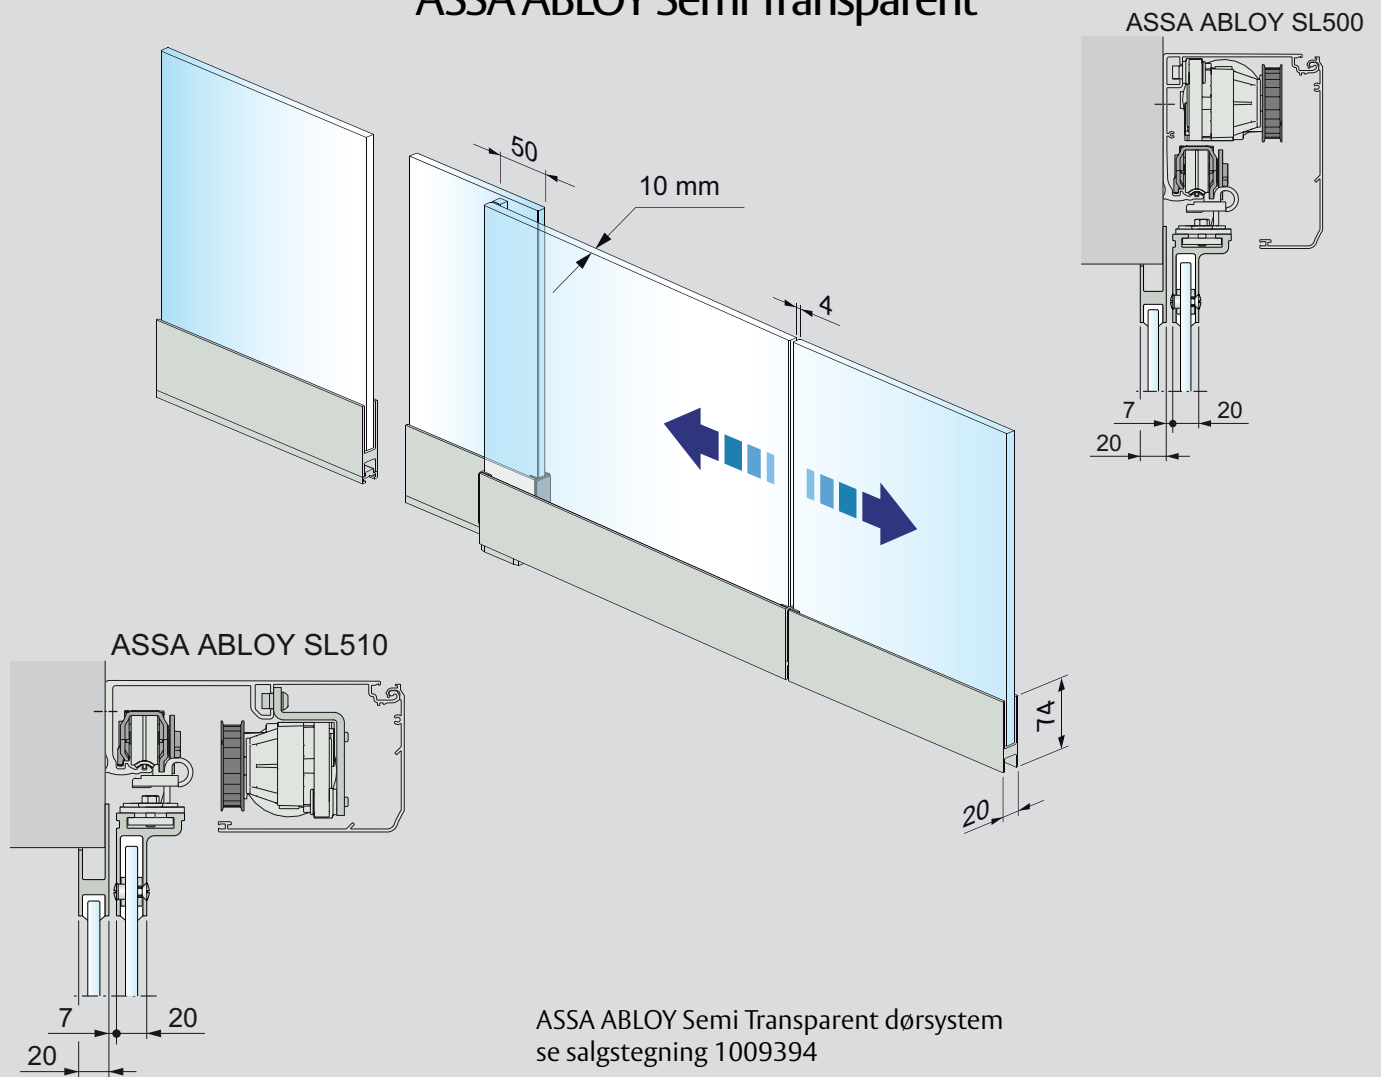

ASSA ABLOY Semi Transparent

Veggmontert, kun dører