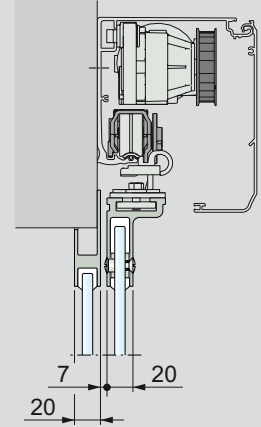

ASSA ABLOY Transparent

ASSA ABLOY SL500