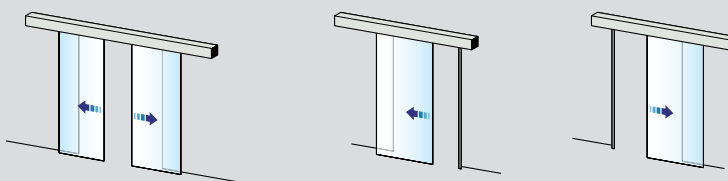

ASSA ABLOY Semi Transparent

Veggmontert, kun dører