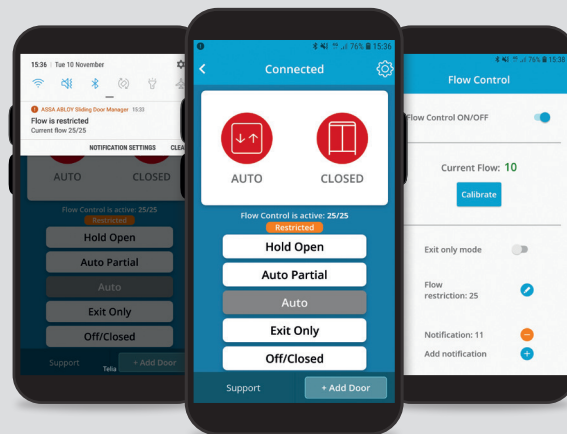

Ta kontroll over dørene og bedriftens sikkerhet

Med stadige endringer i lokale forskrifter, er kontroll av antall personer som kommer inn i og ut av butikken en viktig prioritet. Dette kan også være en stor utfordring. Med ASSA ABLOY PASS kan du ta full kontroll over antall personer i butikken samtidig som du lar ansatte og kunder holde trygg avstand til hverandre – alt dette samtidig som virksomheten er i samsvar og øker sikkerheten til ansatte og kunder.

Raskt og enkelt

Engangsinstallasjon og -konfigurasjon.
Lett å bruke. Opprett flere brukere.

Enkel installasjon

Bare plug-n-play. Passer til alle skyvedører fra ASSA ABLOY og andre merker*

Enkel konfigurasjon

Konfigurer og kontroller alle dørene dine med appen ASSA ABLOY Sliding Door Manager.

**Programvareoppdatering kreves for ASSA ABLOY SL500.
Maskin- og programvareoppdatering kreves for andre merker enn ASSA ABLOY*

Appen sliding door manager gir deg rask tilgang til all dørinformasjon

Med ASSA ABLOY PASS får du enkelt tilgang til innstillingene og konfigurasjonene for skyvedører. Sammen med adgangskontrollen lar appen deg legge til flere skyvedører som du kan navngi individuelt. Den gir deg også statusinformasjon, hjelp med feilhåndtering og kontaktinformasjon til din nærmeste servicetekniker hvis du støter på problemer eller trenger hjelp.