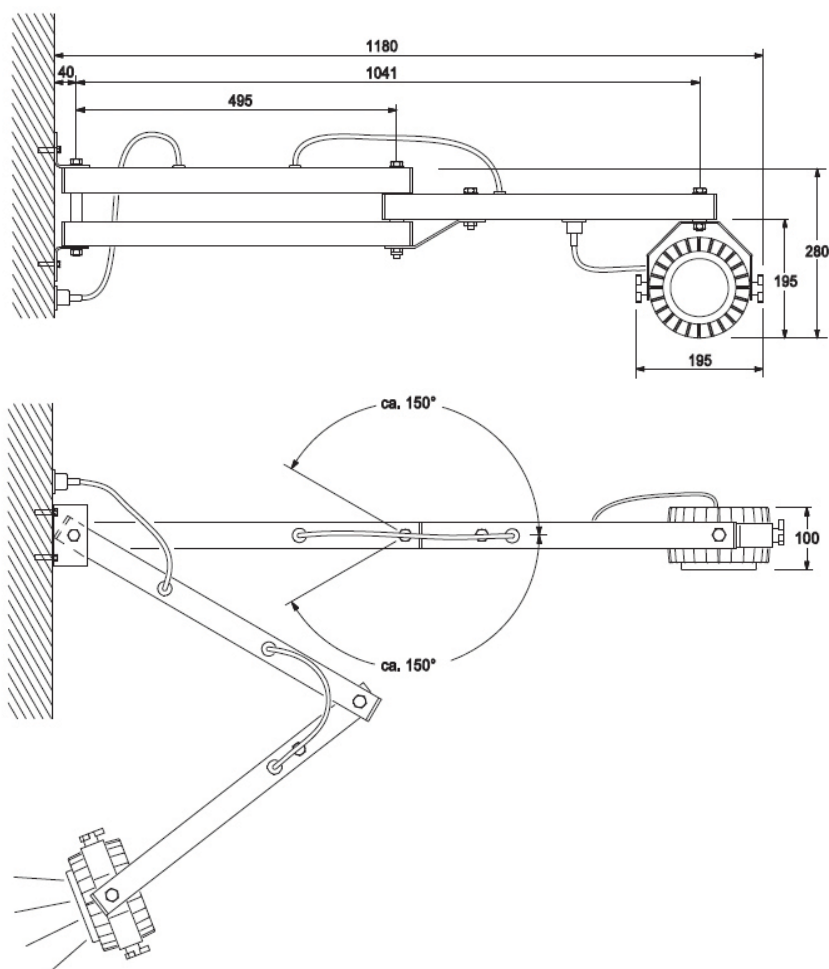

Dette er en god løsning nr du vil oppgradere eksisterende lasteramper for å skape trygge arbeidsforhold og for å unngå skader på kjøretøyet, utstyret eller bygningen under lasting og lossing.

ASSA ABLOY M docklys kan installeres innenfor eller utenfor i lastehuset, med eller uten arm. Produktet er brukervennlig og fungerer lett for en smidig og rask dokking.

Med den kraftige 18 W LED-teknologien gir ASSA ABLOY M docklys en omfattende belysning, lavt strømforbruk og lang levetid.

ASSA ABLOY docklys

Teknisk informasjon ASSA ABLOY docklys

Teknisk informasjon

Levetid: Over 60000 t i typiske bruksområder

LED-effekt: 18 W

Beskyttelsesklasse IP66

Tilkobling 230 V AC med støpsel

Kabellengde 2 m

Tilgjengelige sett for ASSA ABLOY M docklys

Navn	Type	Merknader
Docklys HD LED komplett	Komplett sett	På eksisterende struktur. Tilkoblet via Euro-plugg.
Frontdocklys HD LED	Aktiverer kun frontlyktene	For installasjon direkte på veggen. Tilkoblet via koblingsboks (ikke inkludert).