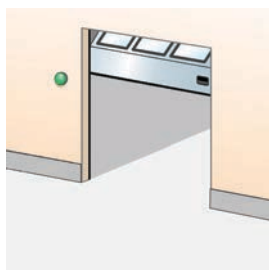

Grønt fast lys

I motsetning til den røde blinkende lyset, gir dette oppsettet et grønt fast lys så lenge porten ikke åpnes eller lukkes. Det tyder på at det er trygt å passere portåpningen.

Dette trafikklyset kan også brukes i kombinasjon med en bremsekloss på kaien, for å indikere at kjøretøyet er i stilling og porten og lastebryggen kan benyttes.