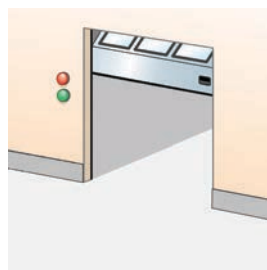

Rødt og grønt lys

En rødt og grønt trafikklys på hver side av porten angir kjøreretningen. Når biler nærmer porten fra begge sider, hjelper lyset til å avgjøre hvilket kjøretøy som har prioritet.

Ofte kombinert med magnetiske søyfer i gulvet eller radarer for å oppdage ankommende kjøretøyer.

Tilgjengelige sett for ASSA ABLOY M trafikklys for industriporter

Navn	Type	Merknader
Lyssignal rødt 2x	Rødt signal på begge sider av porten	Krever kontrollenhet CU950
Lyssignal orange 2x	Orange lys på begge sider av porten	Krever kontrollenhet CU950
Lyssignal grønt 2x	Grønt lys på begge sider av porten	Krever kontrollenhet CU950
Trafikklys LED grønt + rødt 2x	Rødt og grønt signal på begge sider av porten	Krever 950 kontrollenhet og trafikkdetektor på hver side av porten

Fordeler

Nøkkelfordelene er:

- Sikkerhet rundt porten
- Bærekraftig LED lysteknologi