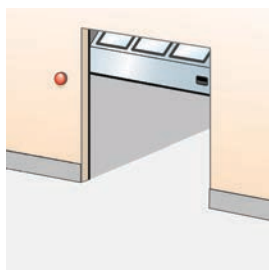

Oversikt

Rødt blinkende lys

Dette oppsettet gir et rødt blinkende lys rett før eller under portens drift. Det indikerer at porten er i bevegelse og ikke må passeres.