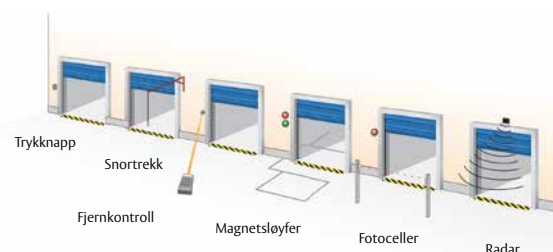

Tilgjengelige standardfarger

Gjennomskinnelig hvit