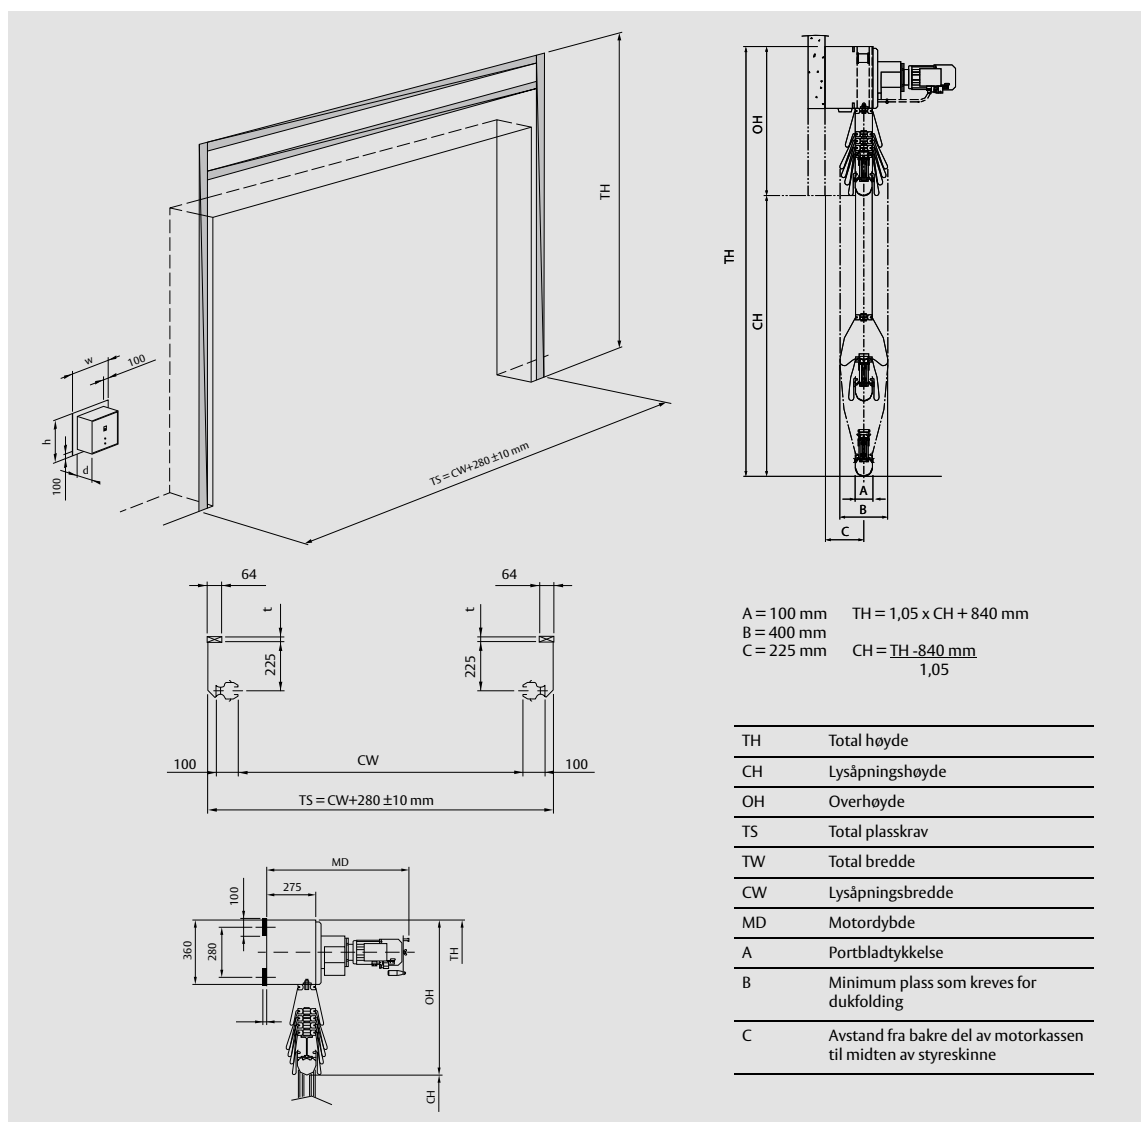

Tekniske data

Maks. størrelse (W / H) ¹	8000 / 12000 mm
Portbladtykkelse	100 mm
Material føringsskinne	aluminium
Siktpaneler	valgfritt
Vindlastmotstand ² (differensialtrykk)	0.45-1.6 kPa avhengig av størrelse (klasse 2-5, EN 12424)
Lyddemping (standard)	15 dB Rw (ISO 717)
Vanngjennomtrengelighet, EN 12425	klasse 3
Luftgjennomtrengelighet, EN 12426	klasse 2
Varmegjennomgang, EN 12428	avhengig av portstørrelse, spesifikk informasjon på forespørsel
Normal åpningshastighet	0,2 - 0,3 m/s
Økt åpningshastighet	0,4 - 0,6 m/s
Driftsmiljø temperaturområde	-35°C til +70°C

1) Andre størrelser på forespørsel 2) Større vindbelastningsklassifisering på forespørsel

Dimensjons spesifikasjoner

Tilbehør

Siktpanel

Siktpanel (vinduer) er tilgjengelig for standard- og arktiskduken for bedre lysinnslipp og sikt gjennom portbladet. Siktpanelene er tilgjengelige i fire forskjellige størrelser.