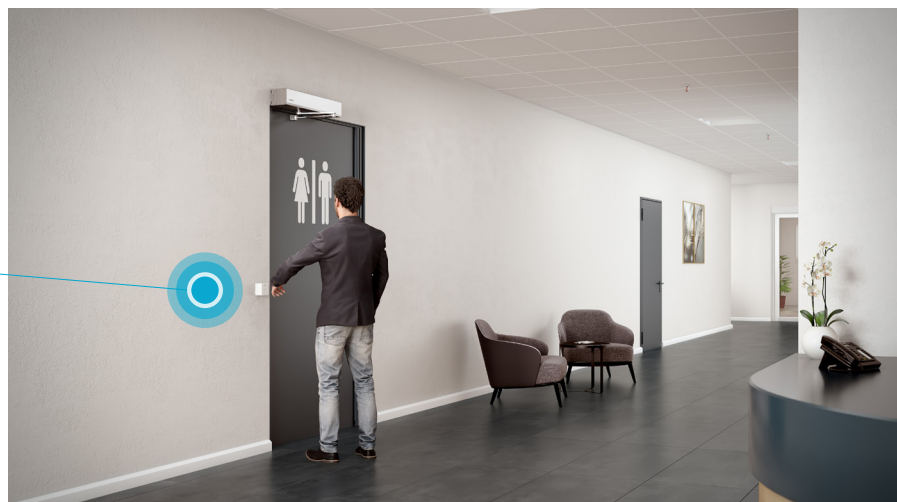

Berøringsfri og hygienisk

ASSA ABLOY Vink - berøringsfri bryter

ASSA ABLOY
Entrance Systems

Experience a safer
and more open world

Vink farvel til bakteriene

I områder med høy persontrafikk berøres dørhåndtak og -brytere i ett sett. For å redusere risikoen for kryssforurensning og spredning av mikrober blant ansatte, kunder, pasienter og besøkende, må du eliminere behovet for berøring. ASSA ABLOY Vink aktiverer den automatiske døren med et berøringsfritt vink og er det perfekte alternativet for hygienekontroll, uansett hvilken virksomhet du driver med.

Helsevesen

Fra operasjonsrom til korridorer og pasientrom blir sykehus og helsestasjoner stadig utsatt for bakterier. Å holde pasienter, besøkende og helsepersonell friske er av største betydning. ASSA ABLOY Vink kan gi trygg og enkel adgang når pleie er mest kritisk.

Offentlig sektor

Fra skoler til kollektivknutepunkter er det en konstant strøm av personer som kommer inn og ut, og som gjør hygienekontroll avgjørende. Med ASSA ABLOY Vink reduseres risikoen for at bakterier sprer seg betydelig, da det ikke er fysisk kontakt for å aktivere dørene.